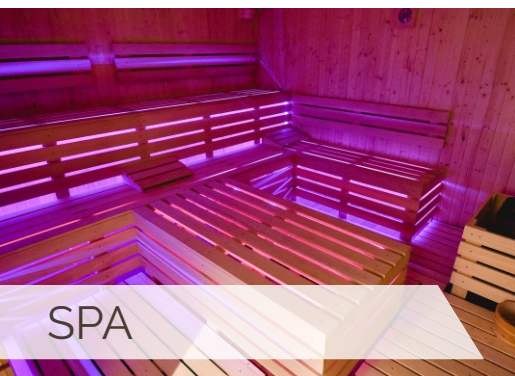

PASSPORT TO COMFORT

ROOMS

RESTAURANT

THE POOL

SPA

LOUNGE

FITNESS